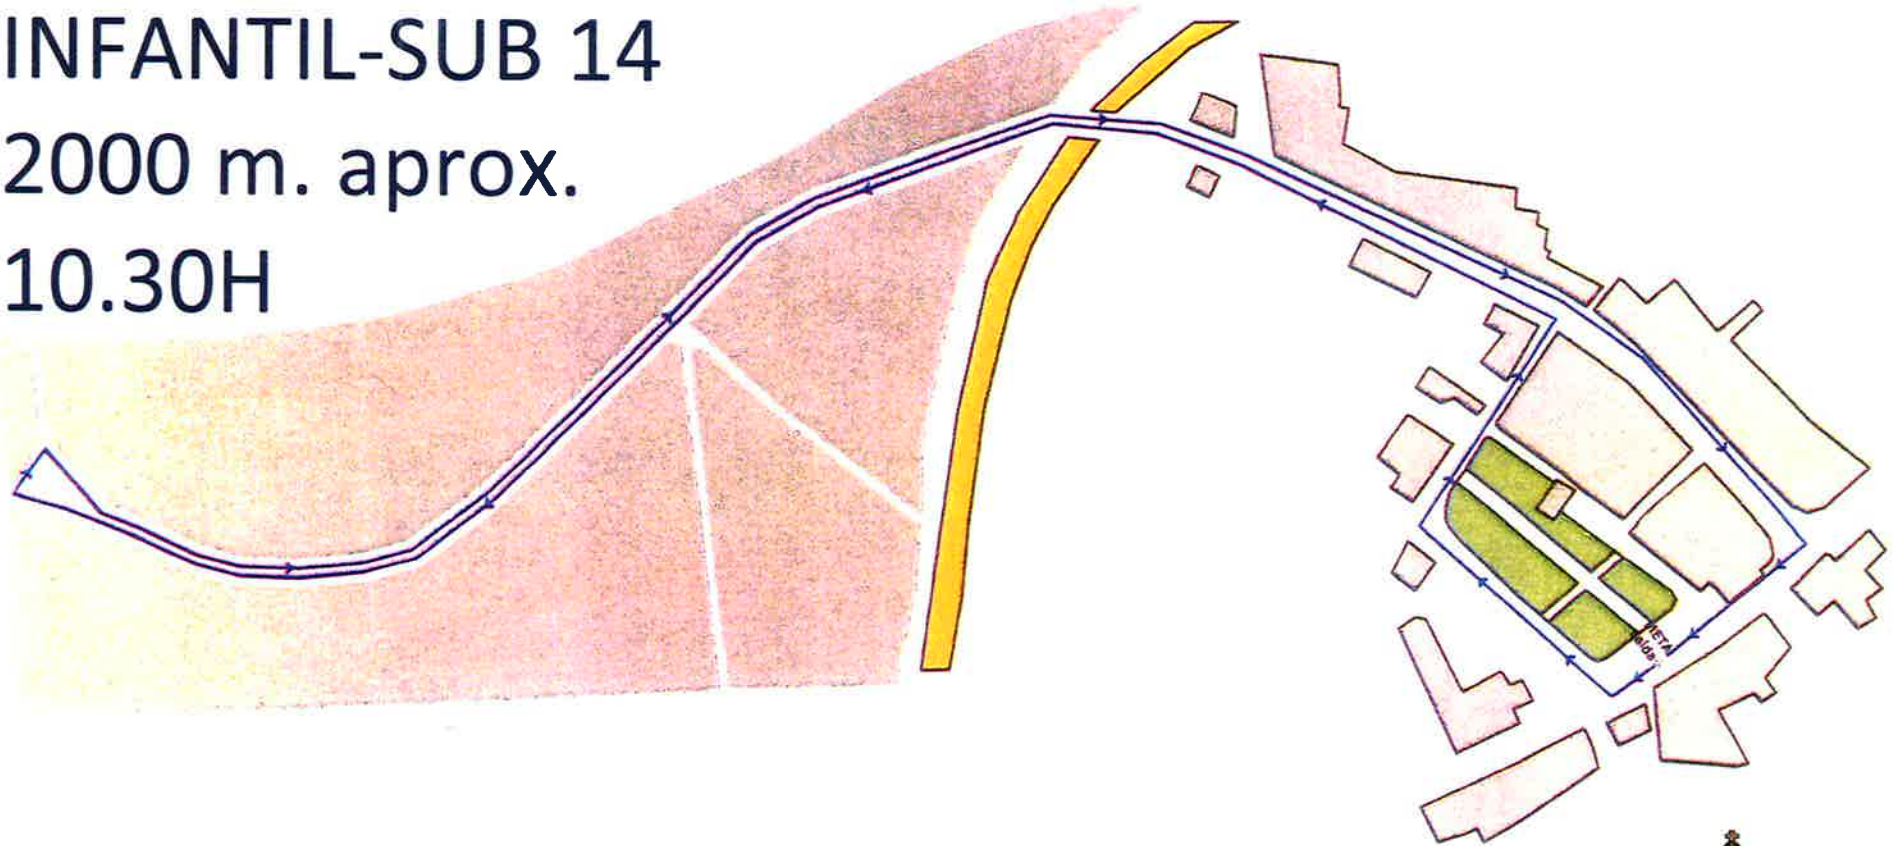

# IX CARREIRA PEDESTRE POPULAR – 2024

INFANTIL-SUB 14

2000 m. aprox.

10.30H

CONCELLO DE FRADES