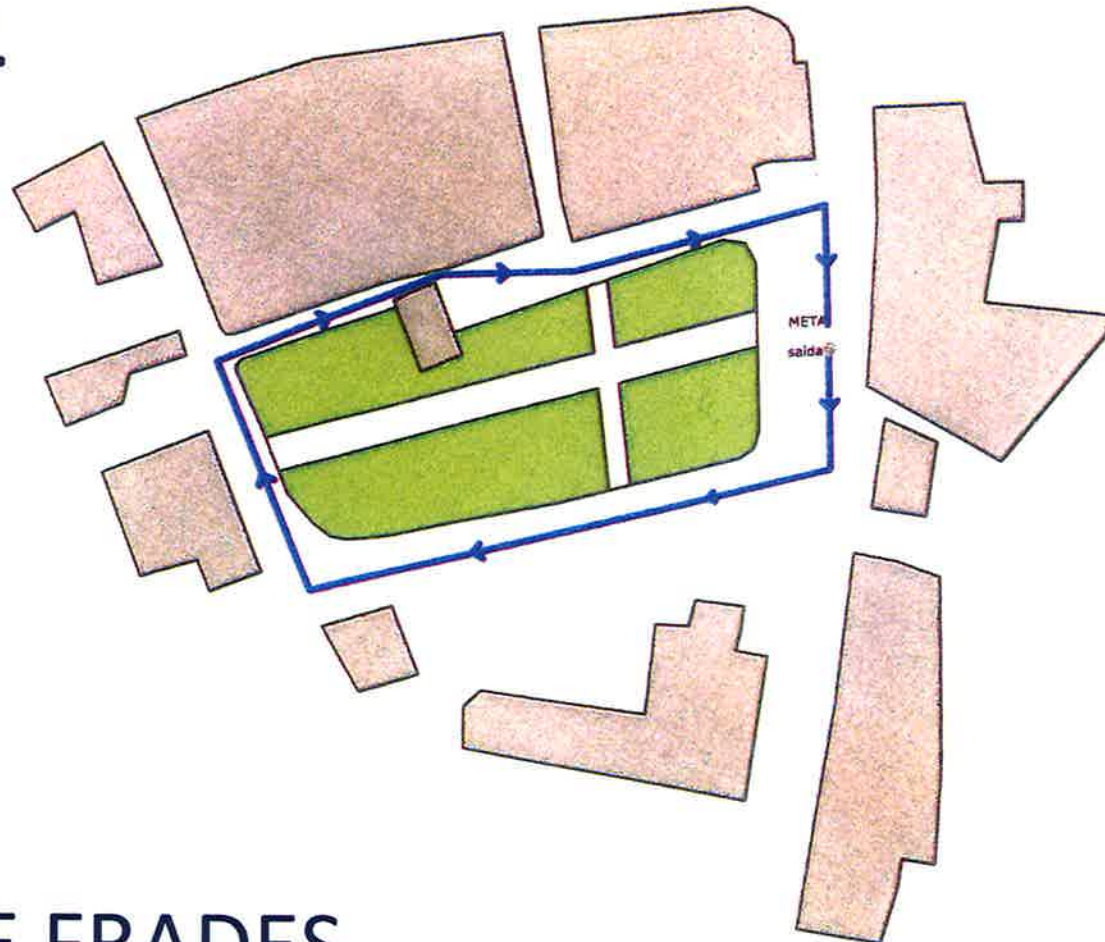

IX CARREIRA PEDESTRE POPULAR – 2024

PITUFO BIBERÓN-SUB 6

300 m. aprox.

11.15H

CONCELLO DE FRADES

IX CARREIRA PEDESTRE POPULAR – 2024

PREBENXAMIN-SUB 8

500 m. aprox.

11.05H

CONCELLO DE FRADES

IX CARREIRA PEDESTRE POPULAR – 2024

SUB 10. 10.55H

SUB 12. 10.45H

800 m. aprox.

CONCELLO DE FRADES