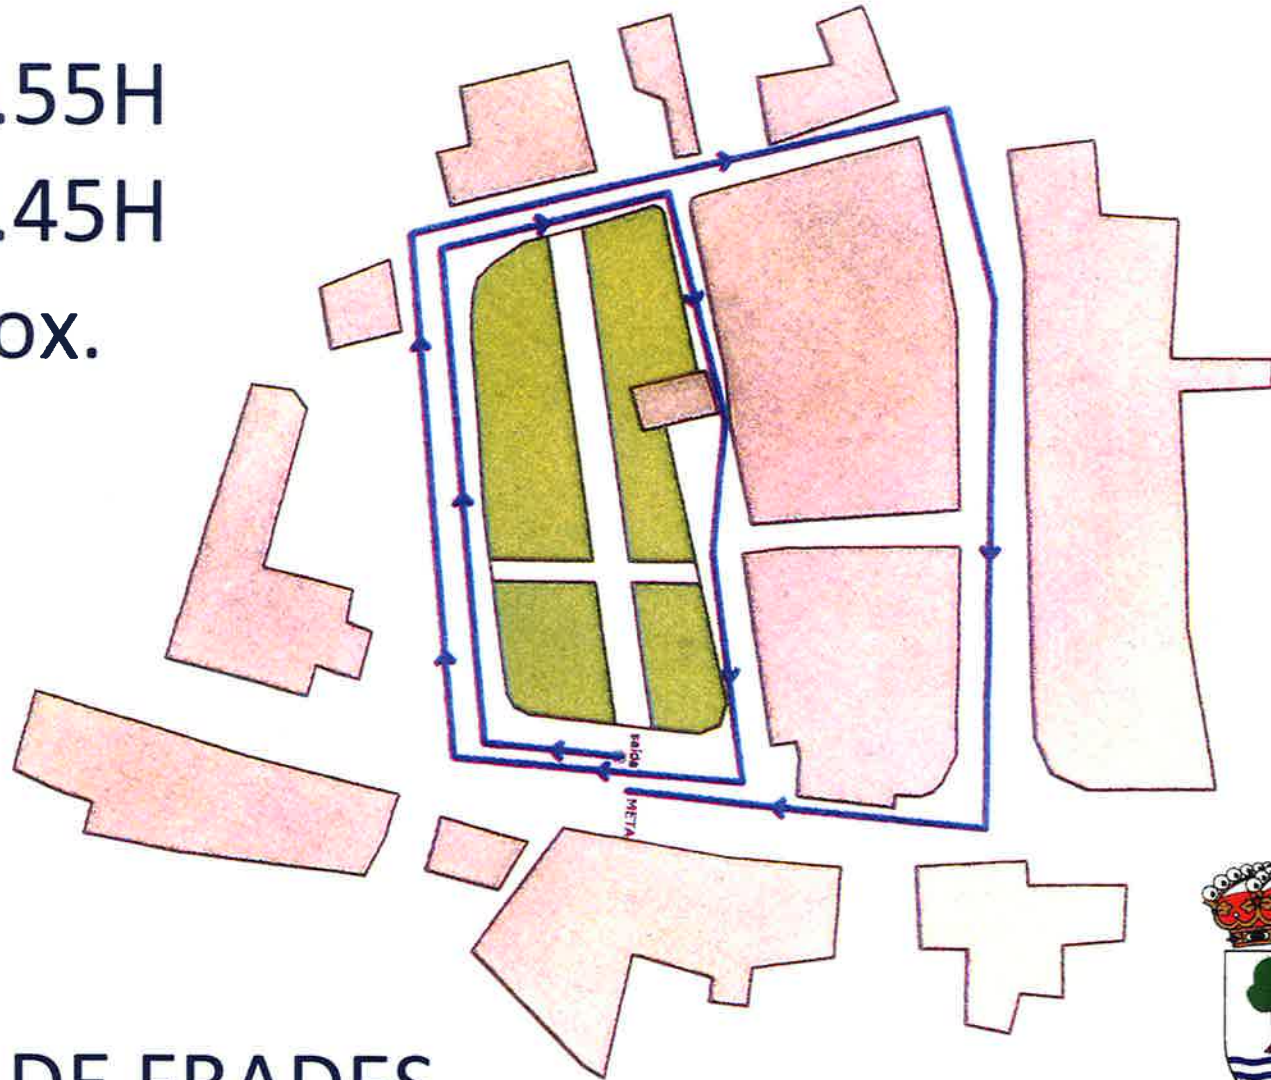

11.05H

CONCELLO DE FRADES

IX CARREIRA PEDESTRE POPULAR – 2024

SUB 10. 10.55H

SUB 12. 10.45H

800 m. aprox.

CONCELLO DE FRADES