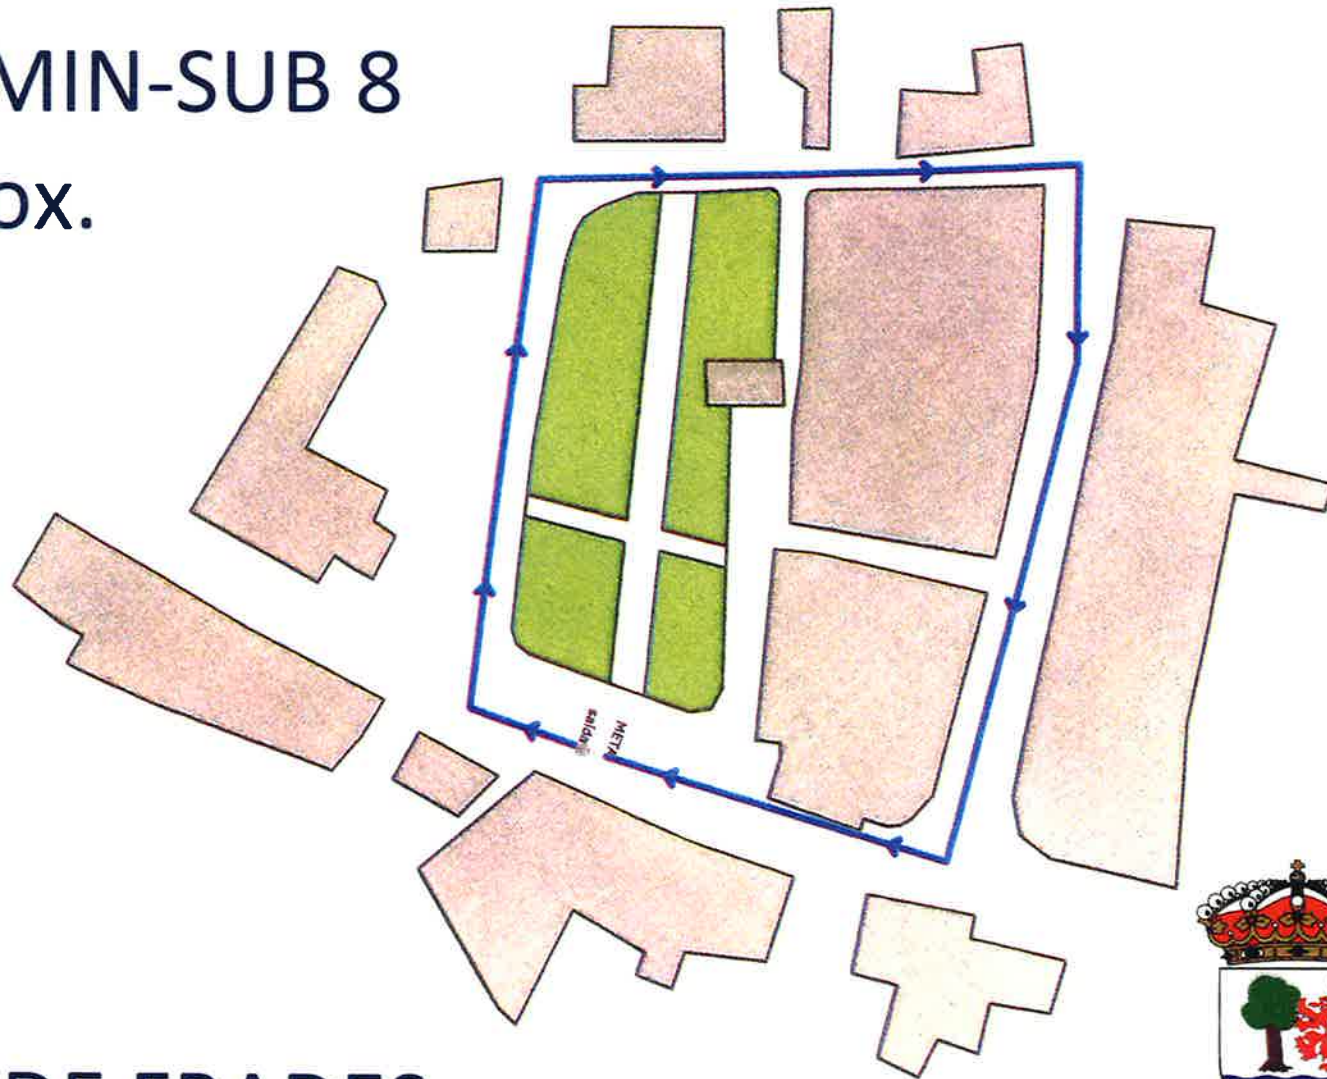

IX CARREIRA PEDESTRE POPULAR – 2024

PITUFO BIBERÓN-SUB 6

300 m. aprox.

11.15H

CONCELLO DE FRADES

IX CARREIRA PEDESTRE POPULAR – 2024

PREBENXAMIN-SUB 8

500 m. aprox.

11.05H

CONCELLO DE FRADES

IX CARREIRA PEDESTRE POPULAR – 2024

SUB 10. 10.55H

SUB 12. 10.45H

800 m. aprox.

CONCELLO DE FRADES