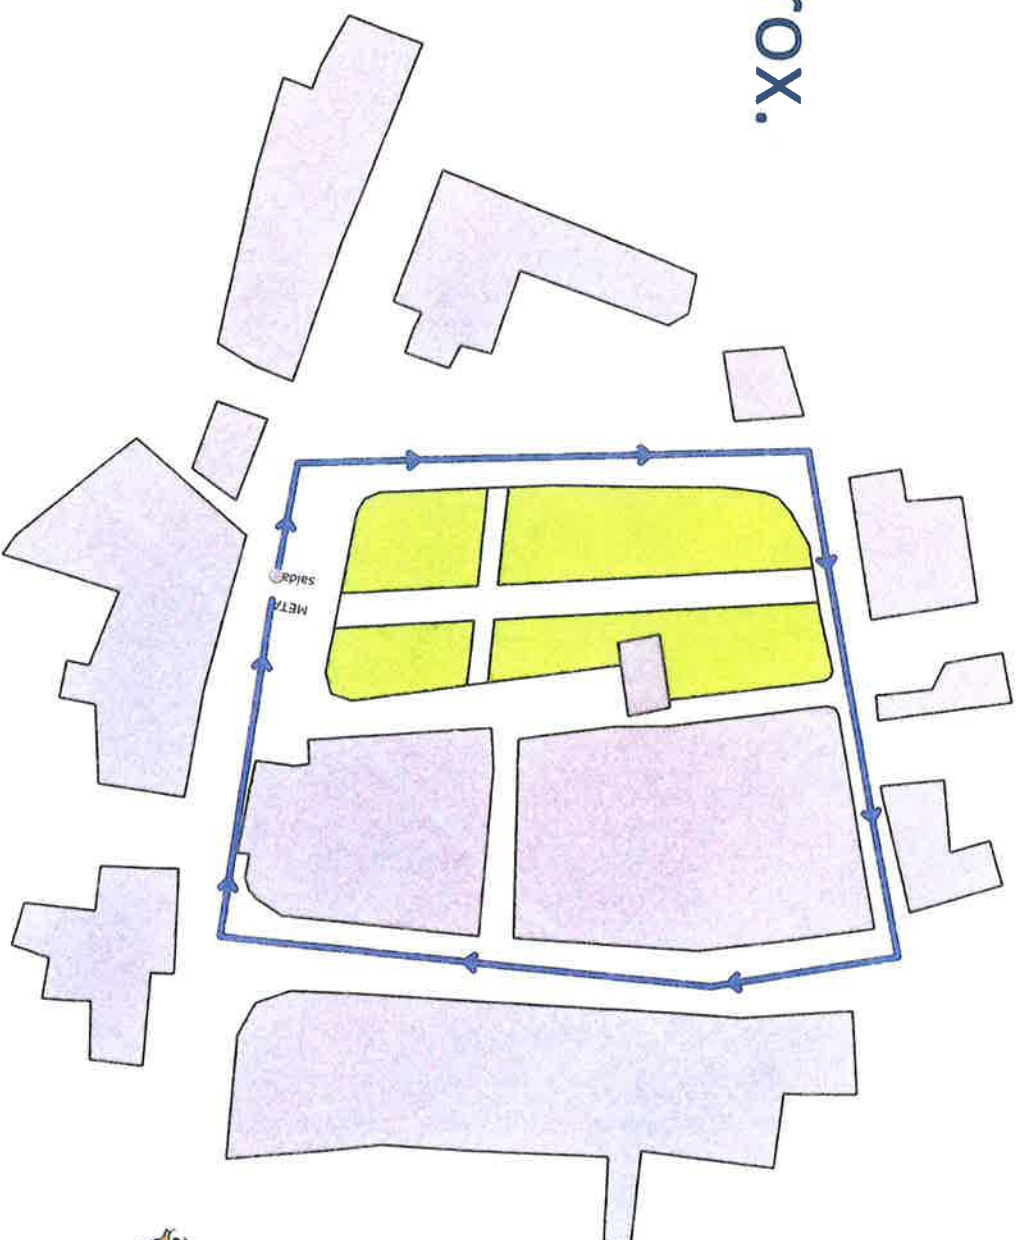

VII CARREIRA PEDESTRE POPULAR – 2022

SUB 6

300 m. aprox.

10.00H

CONCELLO DE FRADES

VII CARREIRA PEDESTRE POPULAR – 2022

SUB 8

500 m. aprox.

10.10H

CONCELLO DE FRADES

VII CARREIRA PEDESTRE POPULAR – 2022

SUB 10- SUB12

800 m. aprox.

10.20H-10.30H

CONCELLO DE FRADES

VII CARREIRA PEDESTRE POPULAR – 2022