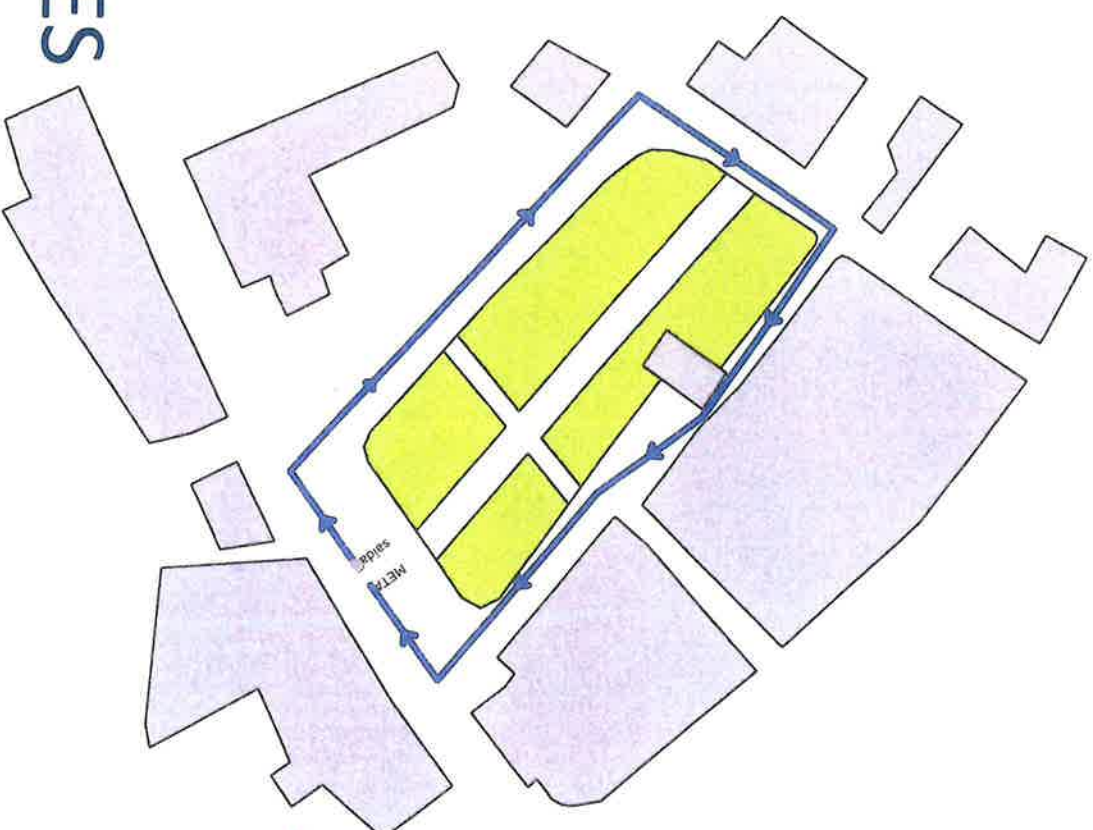

VII CARREIRA PEDESTRE POPULAR – 2022

SUB 6

300 m. aprox.

10.00H

CONCELLO DE FRADES

VII CARREIRA PEDESTRE POPULAR – 2022

SUB 8

500 m. aprox.