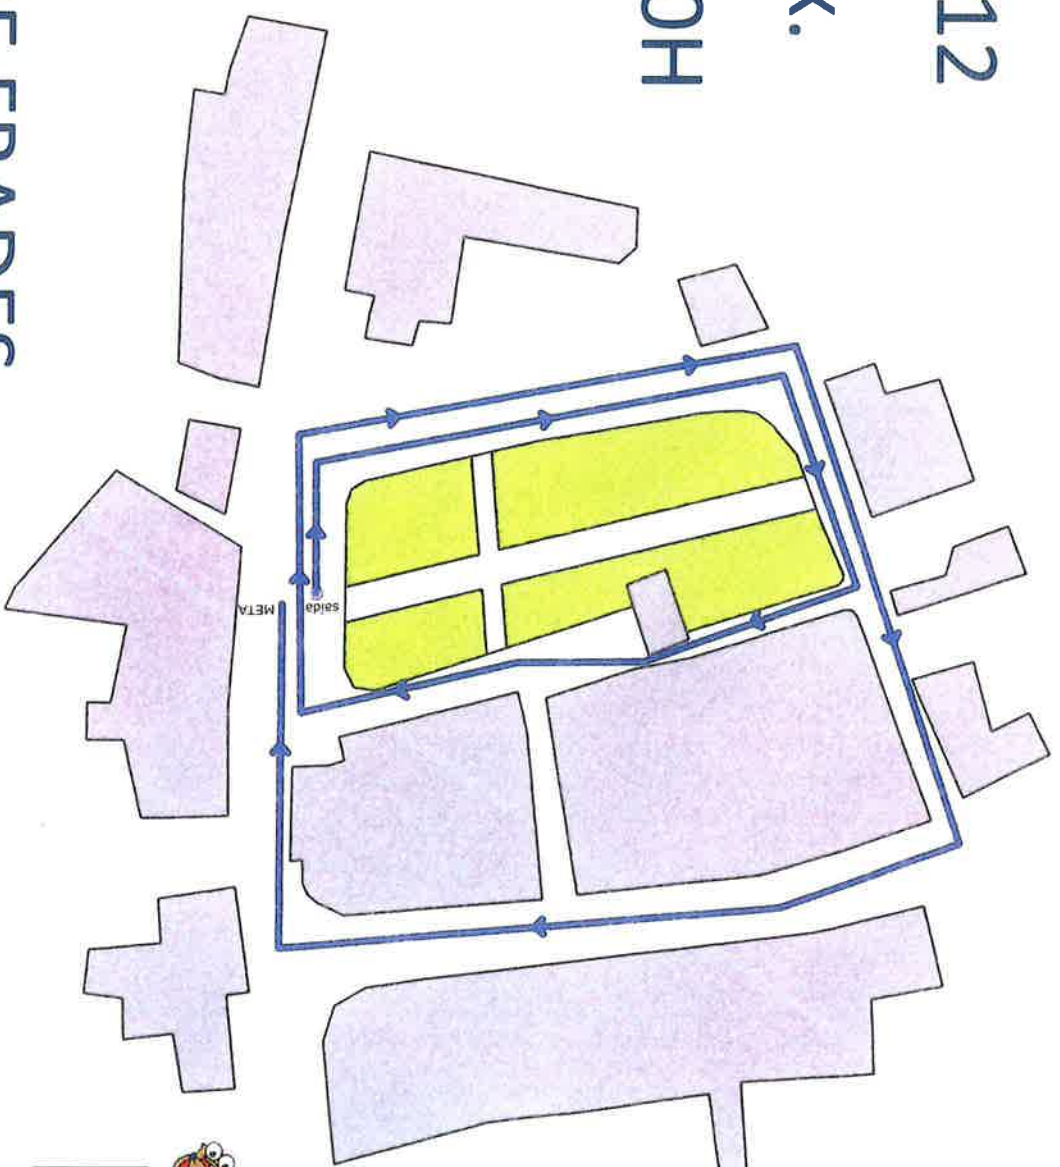

10.10H

CONCELLO DE FRADES

VII CARREIRA PEDESTRE POPULAR – 2022

SUB 10- SUB12

800 m. aprox.

10.20H-10.30H

CONCELLO DE FRADES

VII CARREIRA PEDESTRE POPULAR – 2022