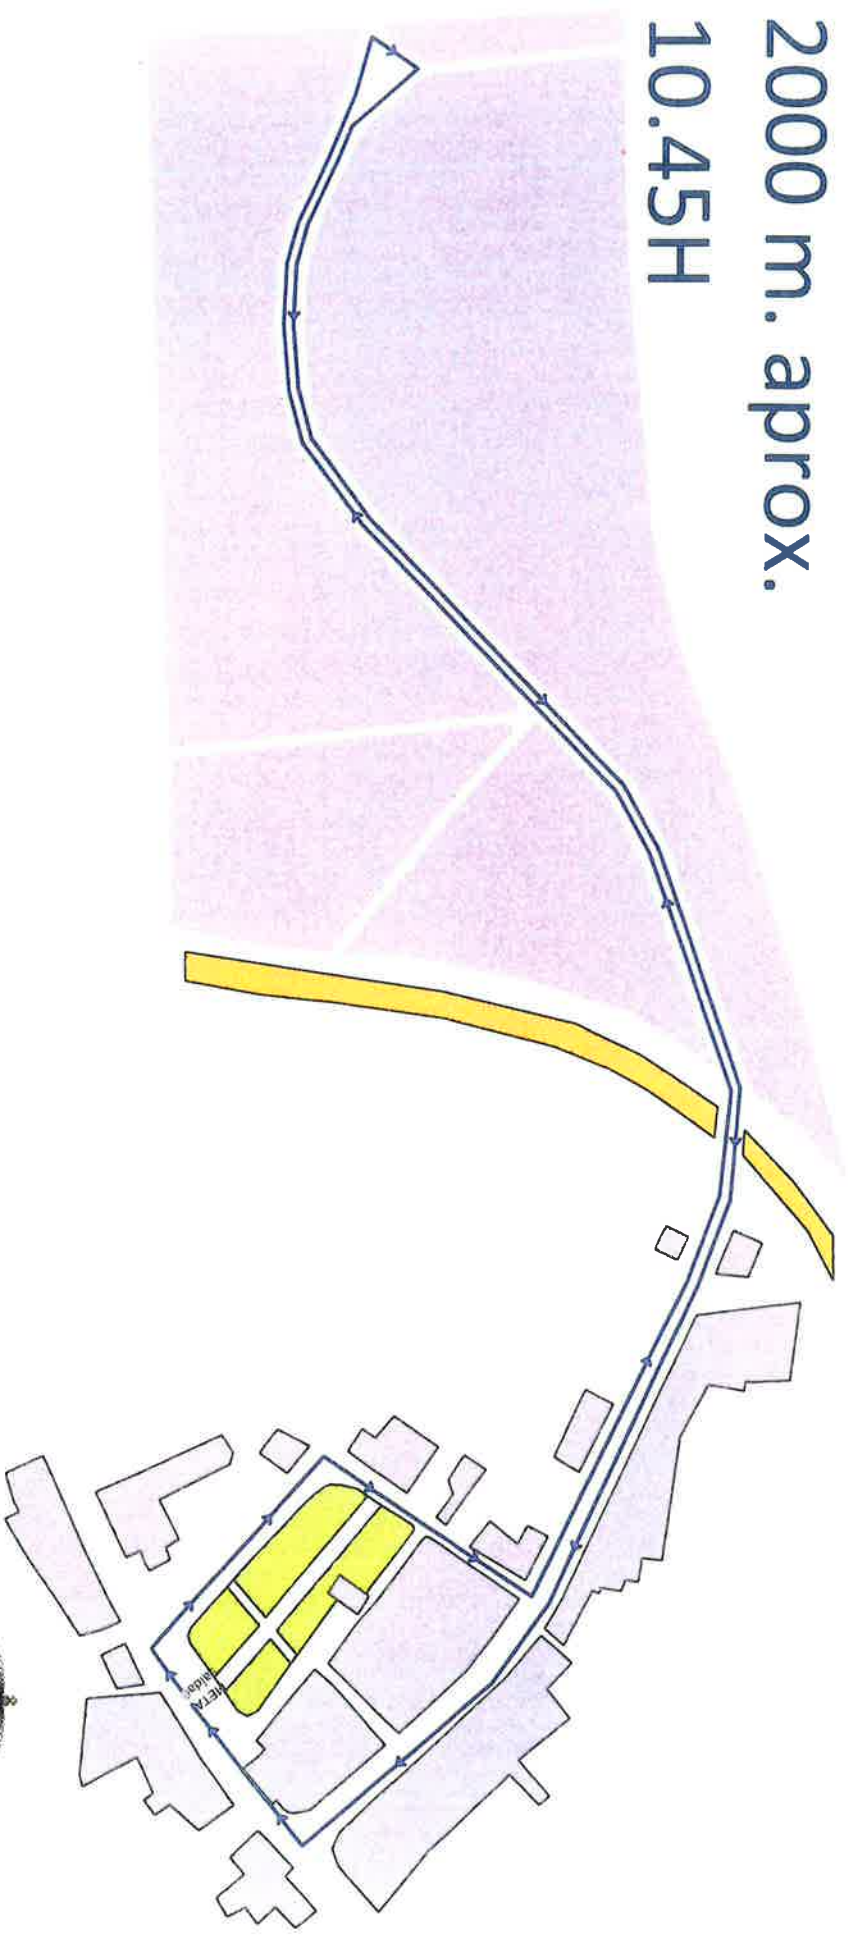

VII CARREIRA PEDESTRE POPULAR – 2022

SUB 14- SUB16F

2000 m. approx.

10.45H

CONCELLO DE FRADES