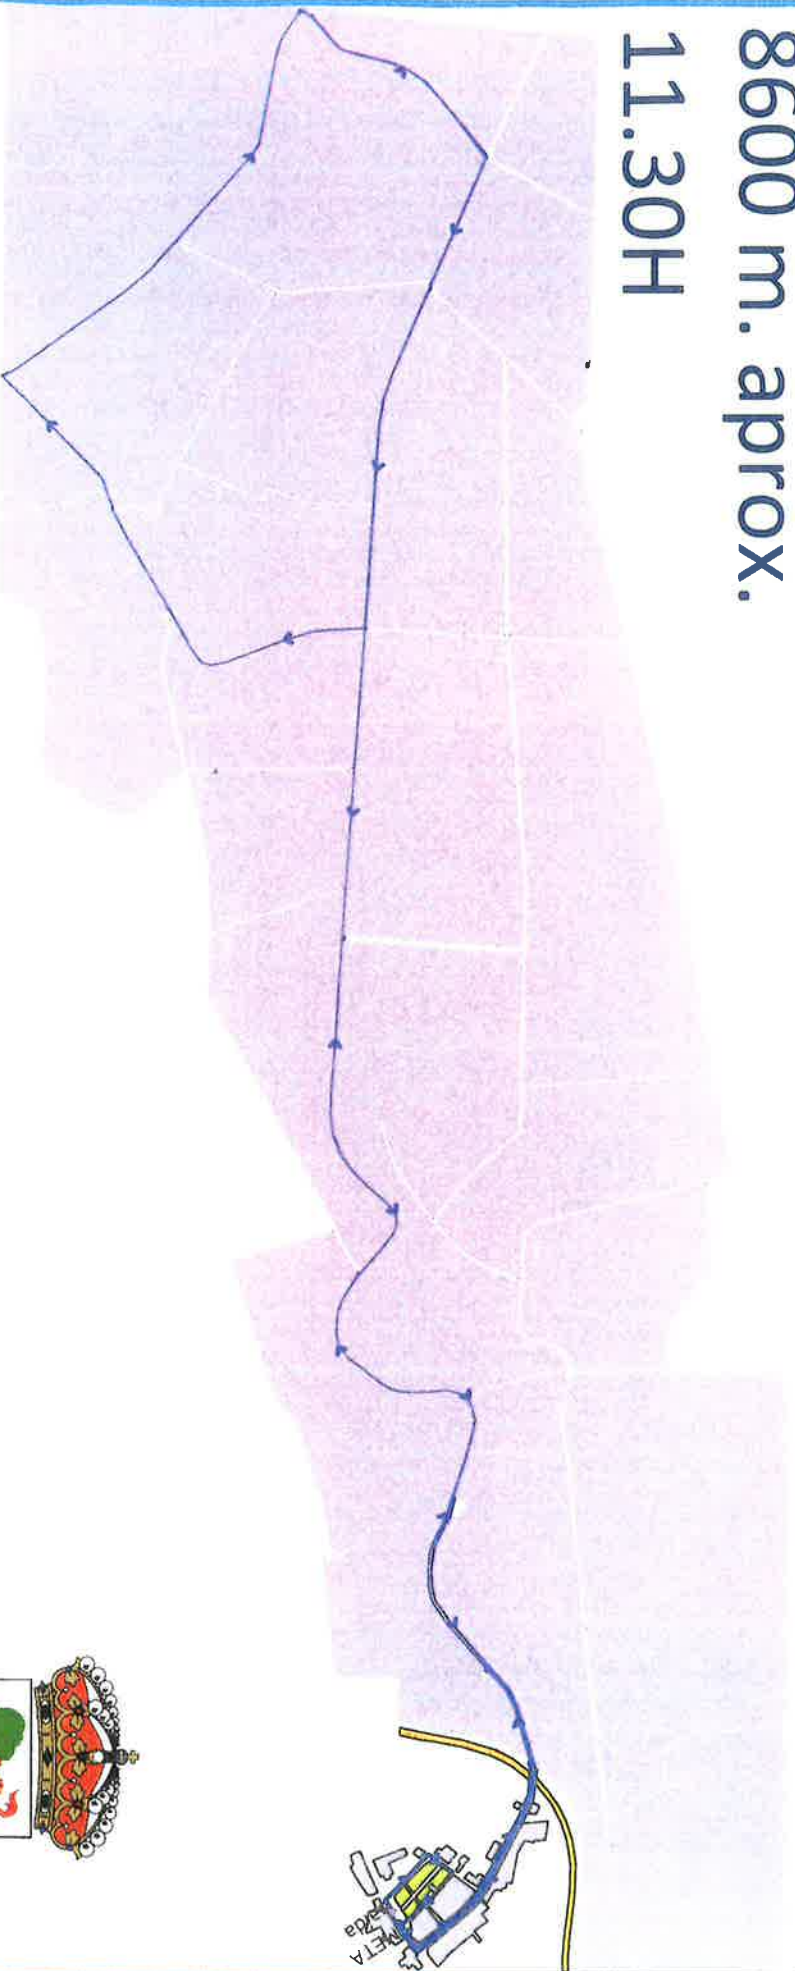

VII CARREIRA PEDESTRE POPULAR – 2022

ADULTOS

8600 m. aprox.

11.30H

CONCELLO DE FRADES