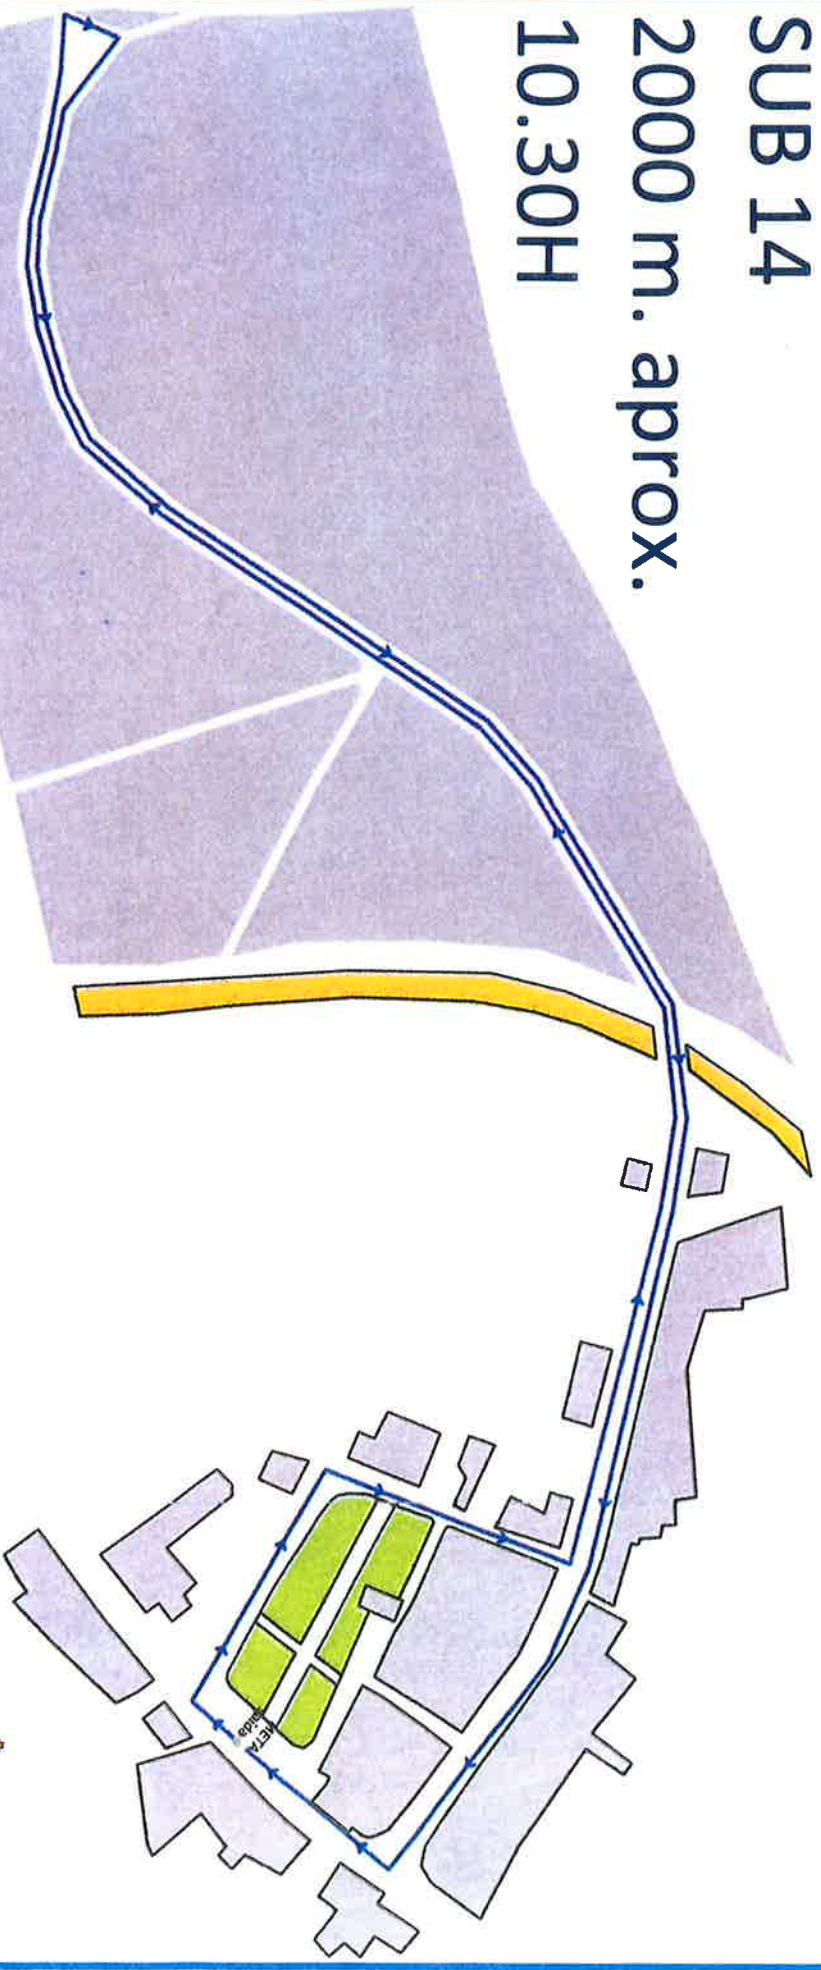

X CARREIRA PEDESTRE POPULAR – 2025

SUB 14

2000 m. aprox.

10.30H

CONCELLO DE FRADES