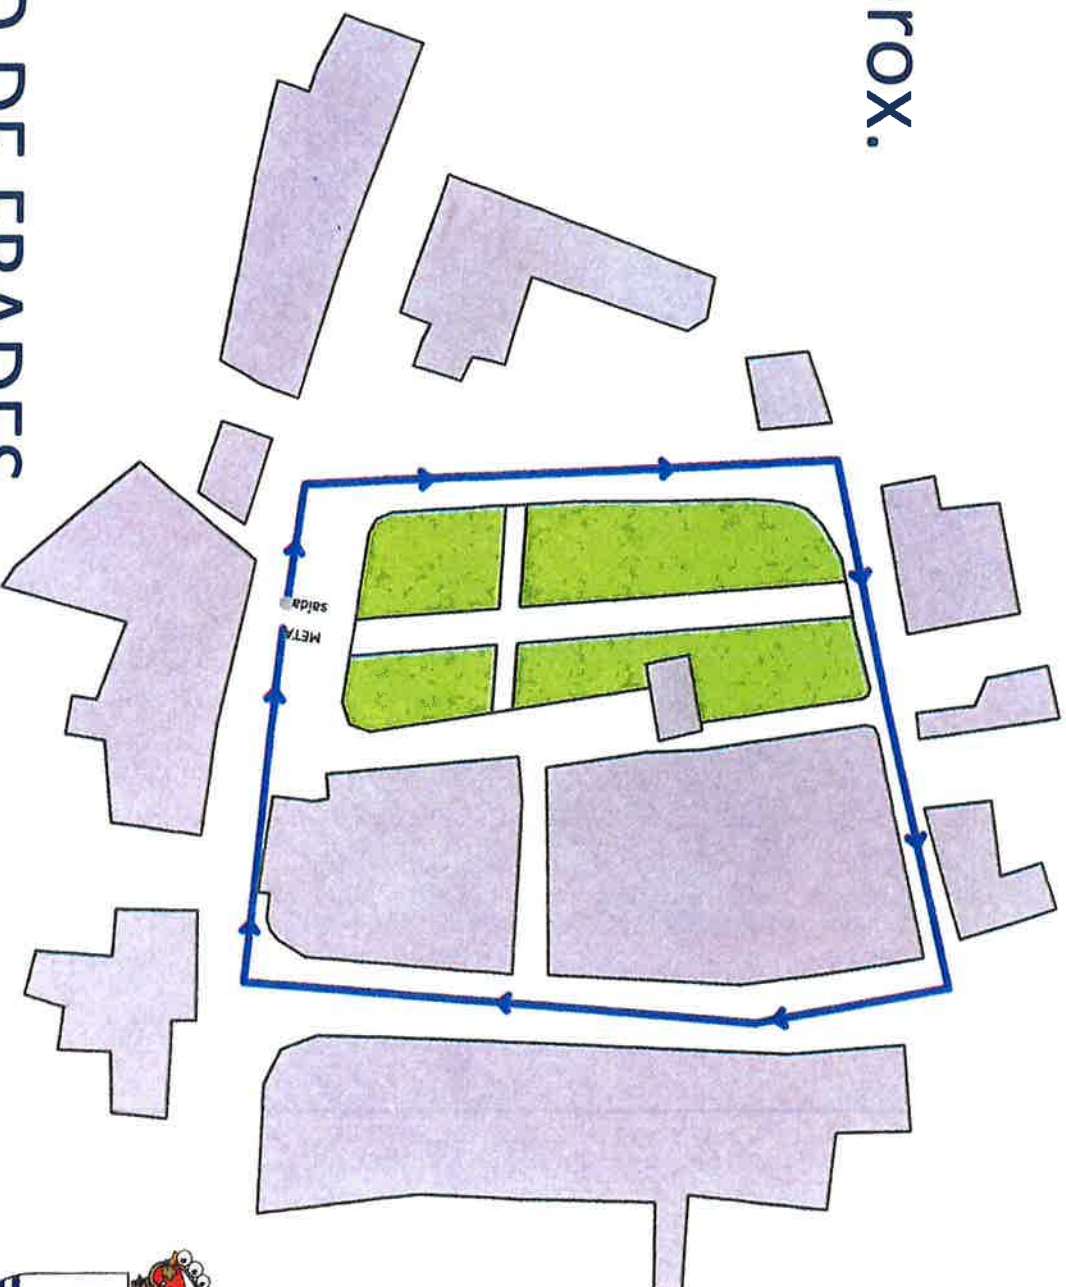

# X CARREIRA PEDESTRE POPULAR – 2025

SUB 6

300 m. aprox.

11.15H

CONCELLO DE FRADES

# X CARREIRA PEDESTRE POPULAR – 2025

SUB 8

500 m. aprox.

11.05H

CONCELLO DE FRADES

# X CARREIRA PEDESTRE POPULAR – 2025

SUB 10. 10.55H

SUB 12. 10.45H

800 m. aprox.

CONCELLO DE FRADES

# X CARREIRA PEDESTRE POPULAR – 2025

SUB 16

SUB 18

3000 m. aprox.

10.00H

CONCELLO DE FRADES