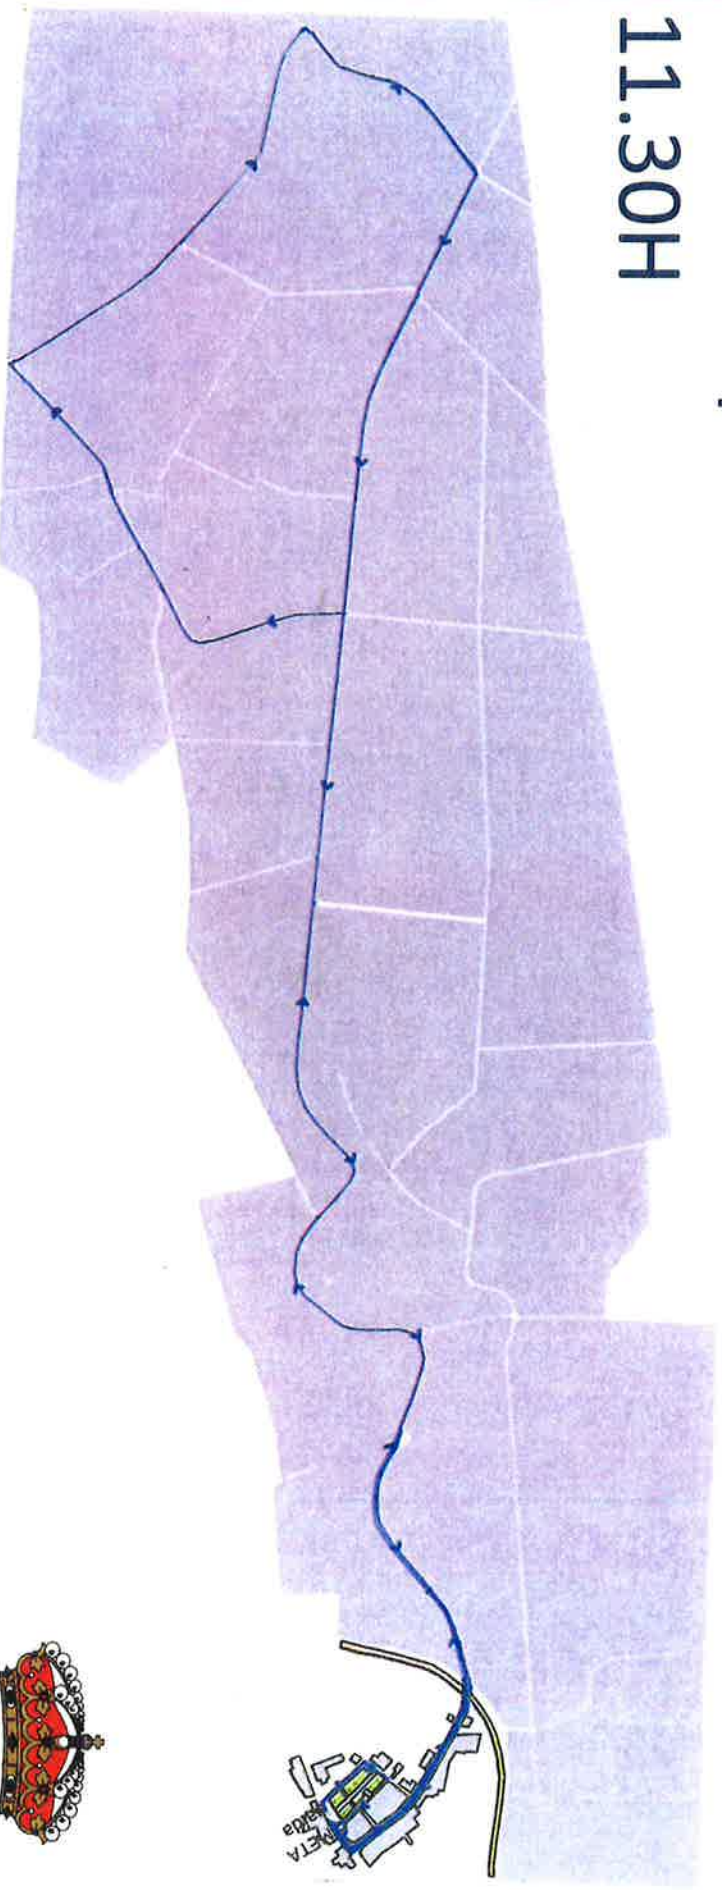

X CARREIRA PEDESTRE POPULAR – 2025

ADULTOS

8600 m. aprox.

11.30H

CONCELLO DE FRADES