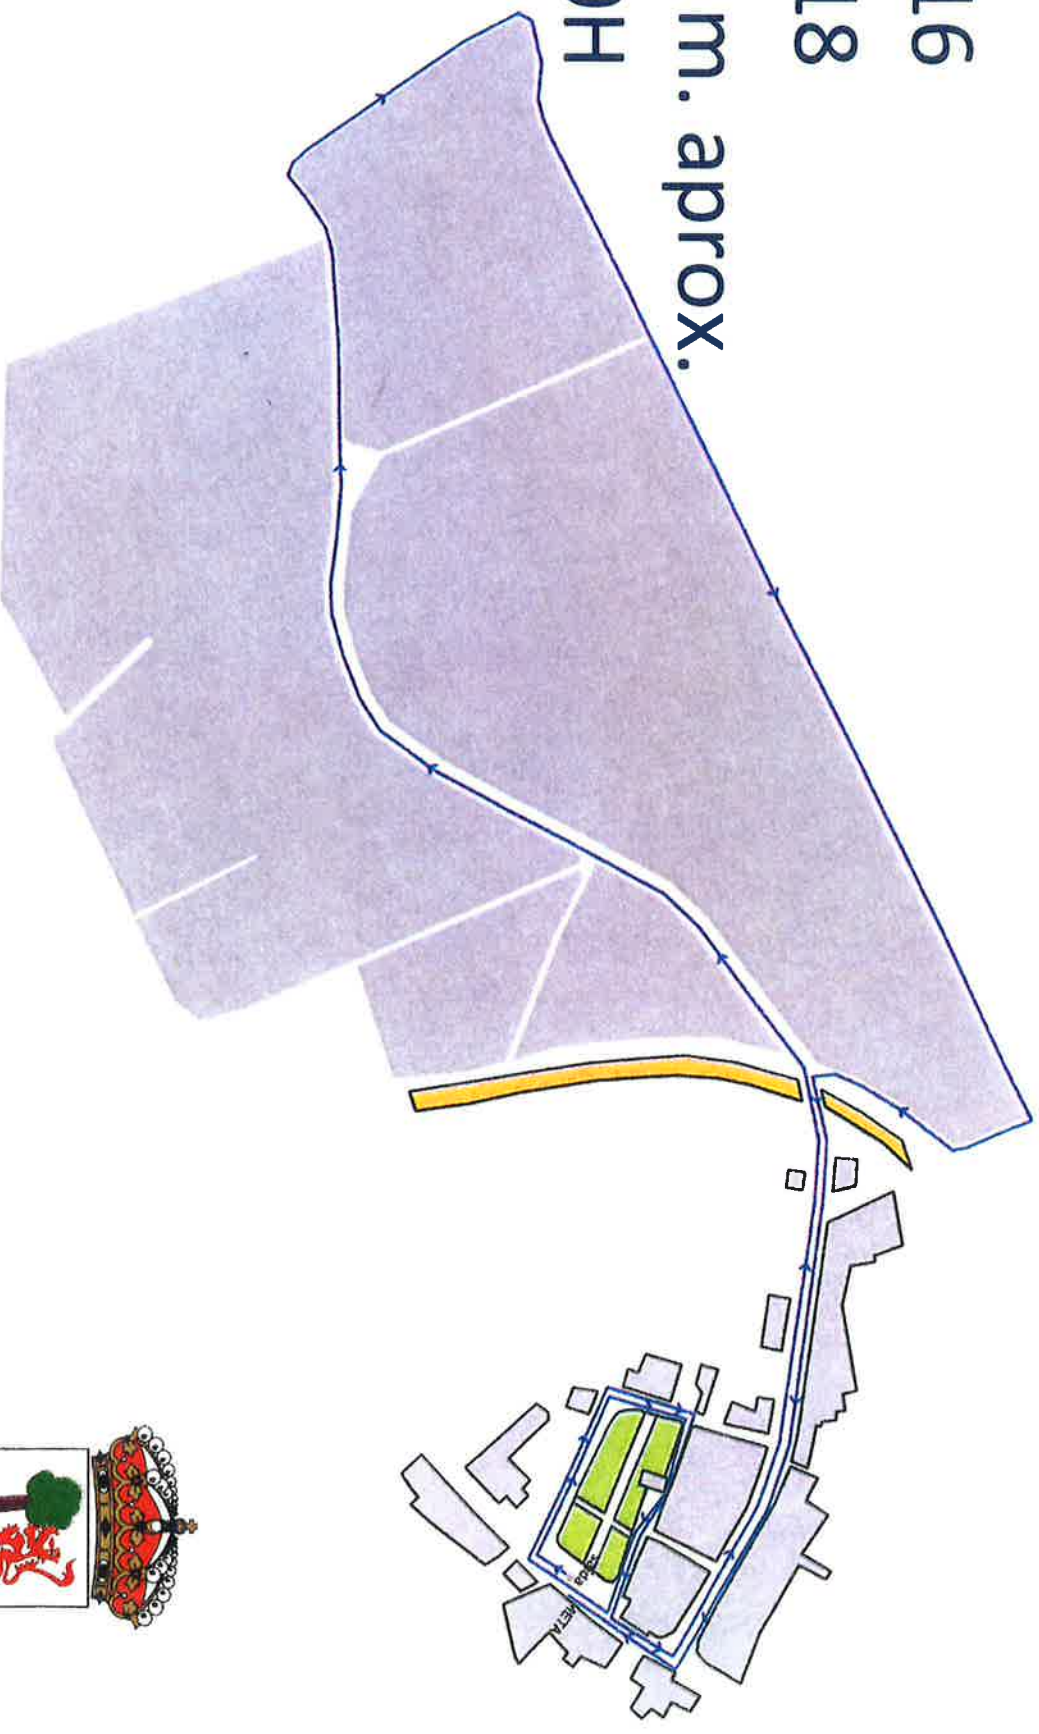

X CARREIRA PEDESTRE POPULAR – 2025

SUB 16

SUB 18

3000 m. aprox.

10.00H

CONCELLO DE FRADES