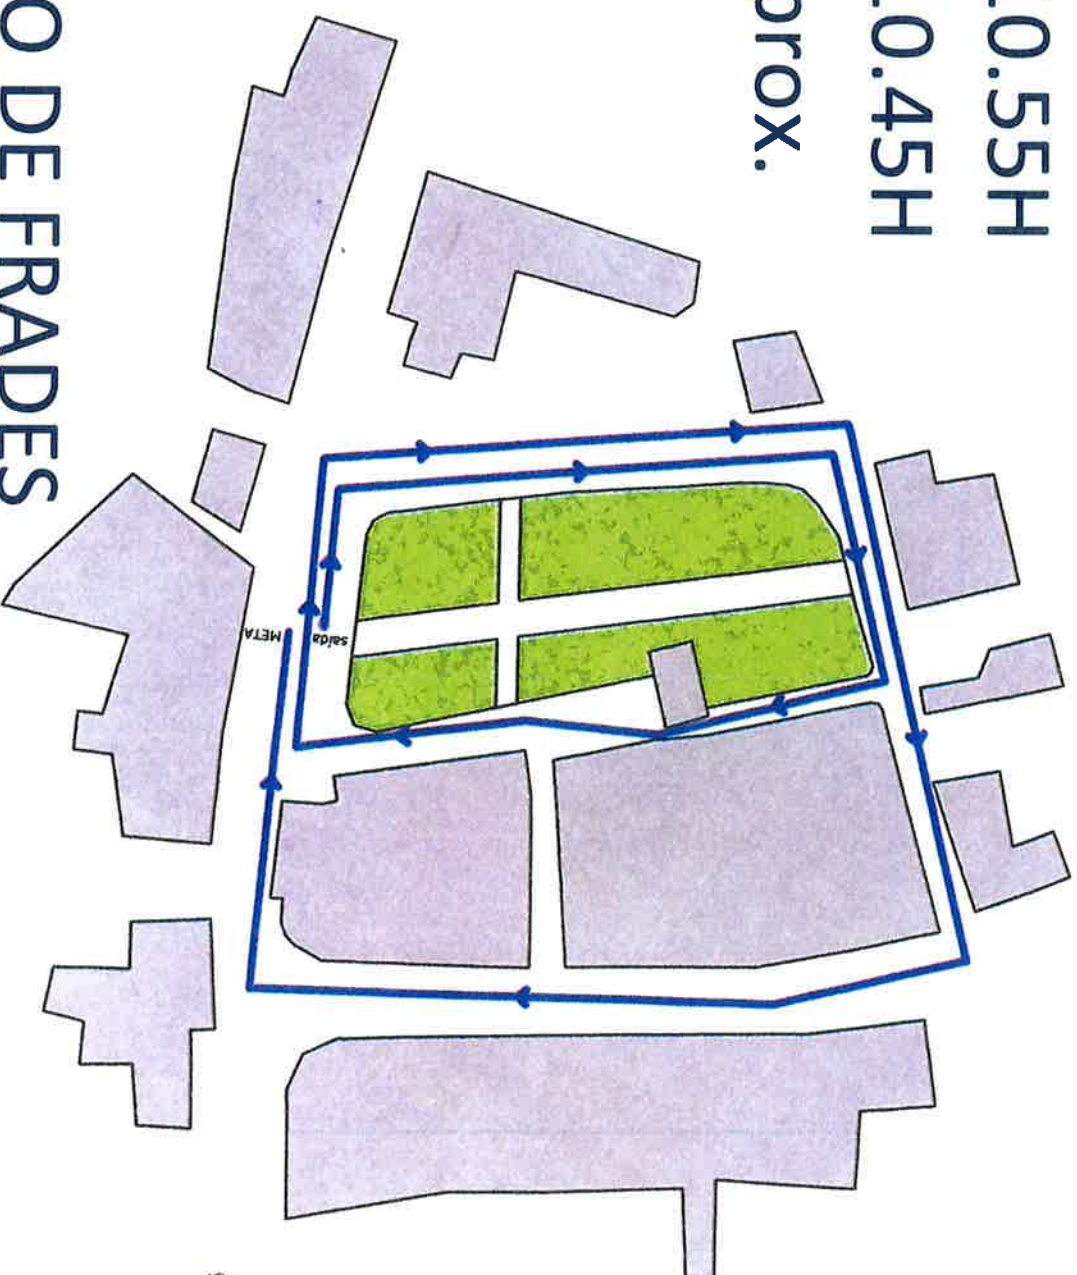

# X CARREIRA PEDESTRE POPULAR – 2025

SUB 6

300 m. aprox.

11.15H

CONCELLO DE FRADES

# X CARREIRA PEDESTRE POPULAR – 2025

SUB 8

500 m. aprox.

11.05H

CONCELLO DE FRADES

# X CARREIRA PEDESTRE POPULAR – 2025

SUB 10. 10.55H

SUB 12. 10.45H

800 m. aprox.

CONCELLO DE FRADES

# X CARREIRA PEDESTRE POPULAR – 2025

SUB 16

SUB 18

3000 m. aprox.

10.00H

CONCELLO DE FRADES