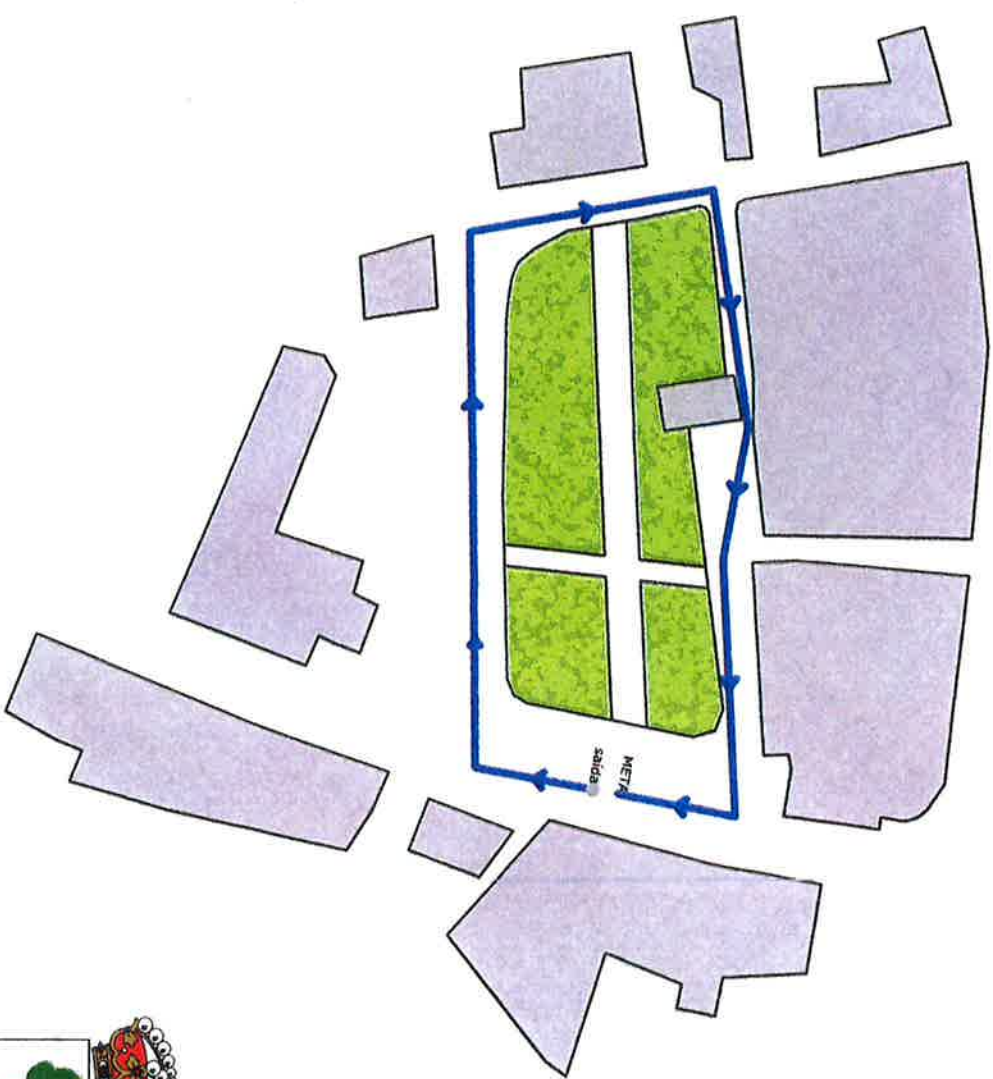

# X CARREIRA PEDESTRE POPULAR – 2025

SUB 6

300 m. aprox.

11.15H

CONCELLO DE FRADES

# X CARREIRA PEDESTRE POPULAR – 2025

SUB 8

500 m. aprox.

11.05H

CONCELLO DE FRADES