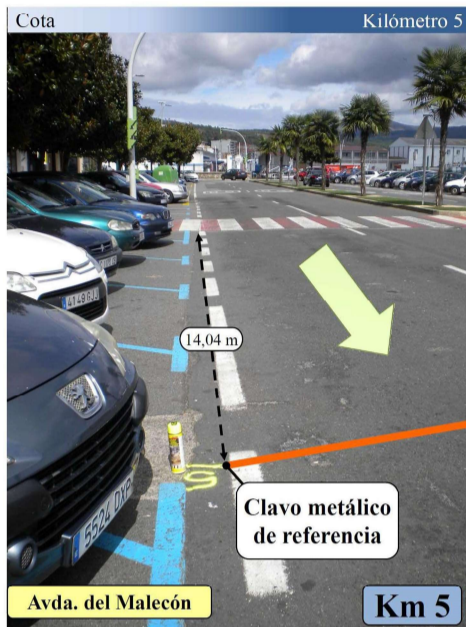

PUNTOS KILOMÉTRICOS CARREIRA POPULAR STA UXÍA

COUSAS A TER EN CONTA NA ZONA DO PASEO DE COROSO