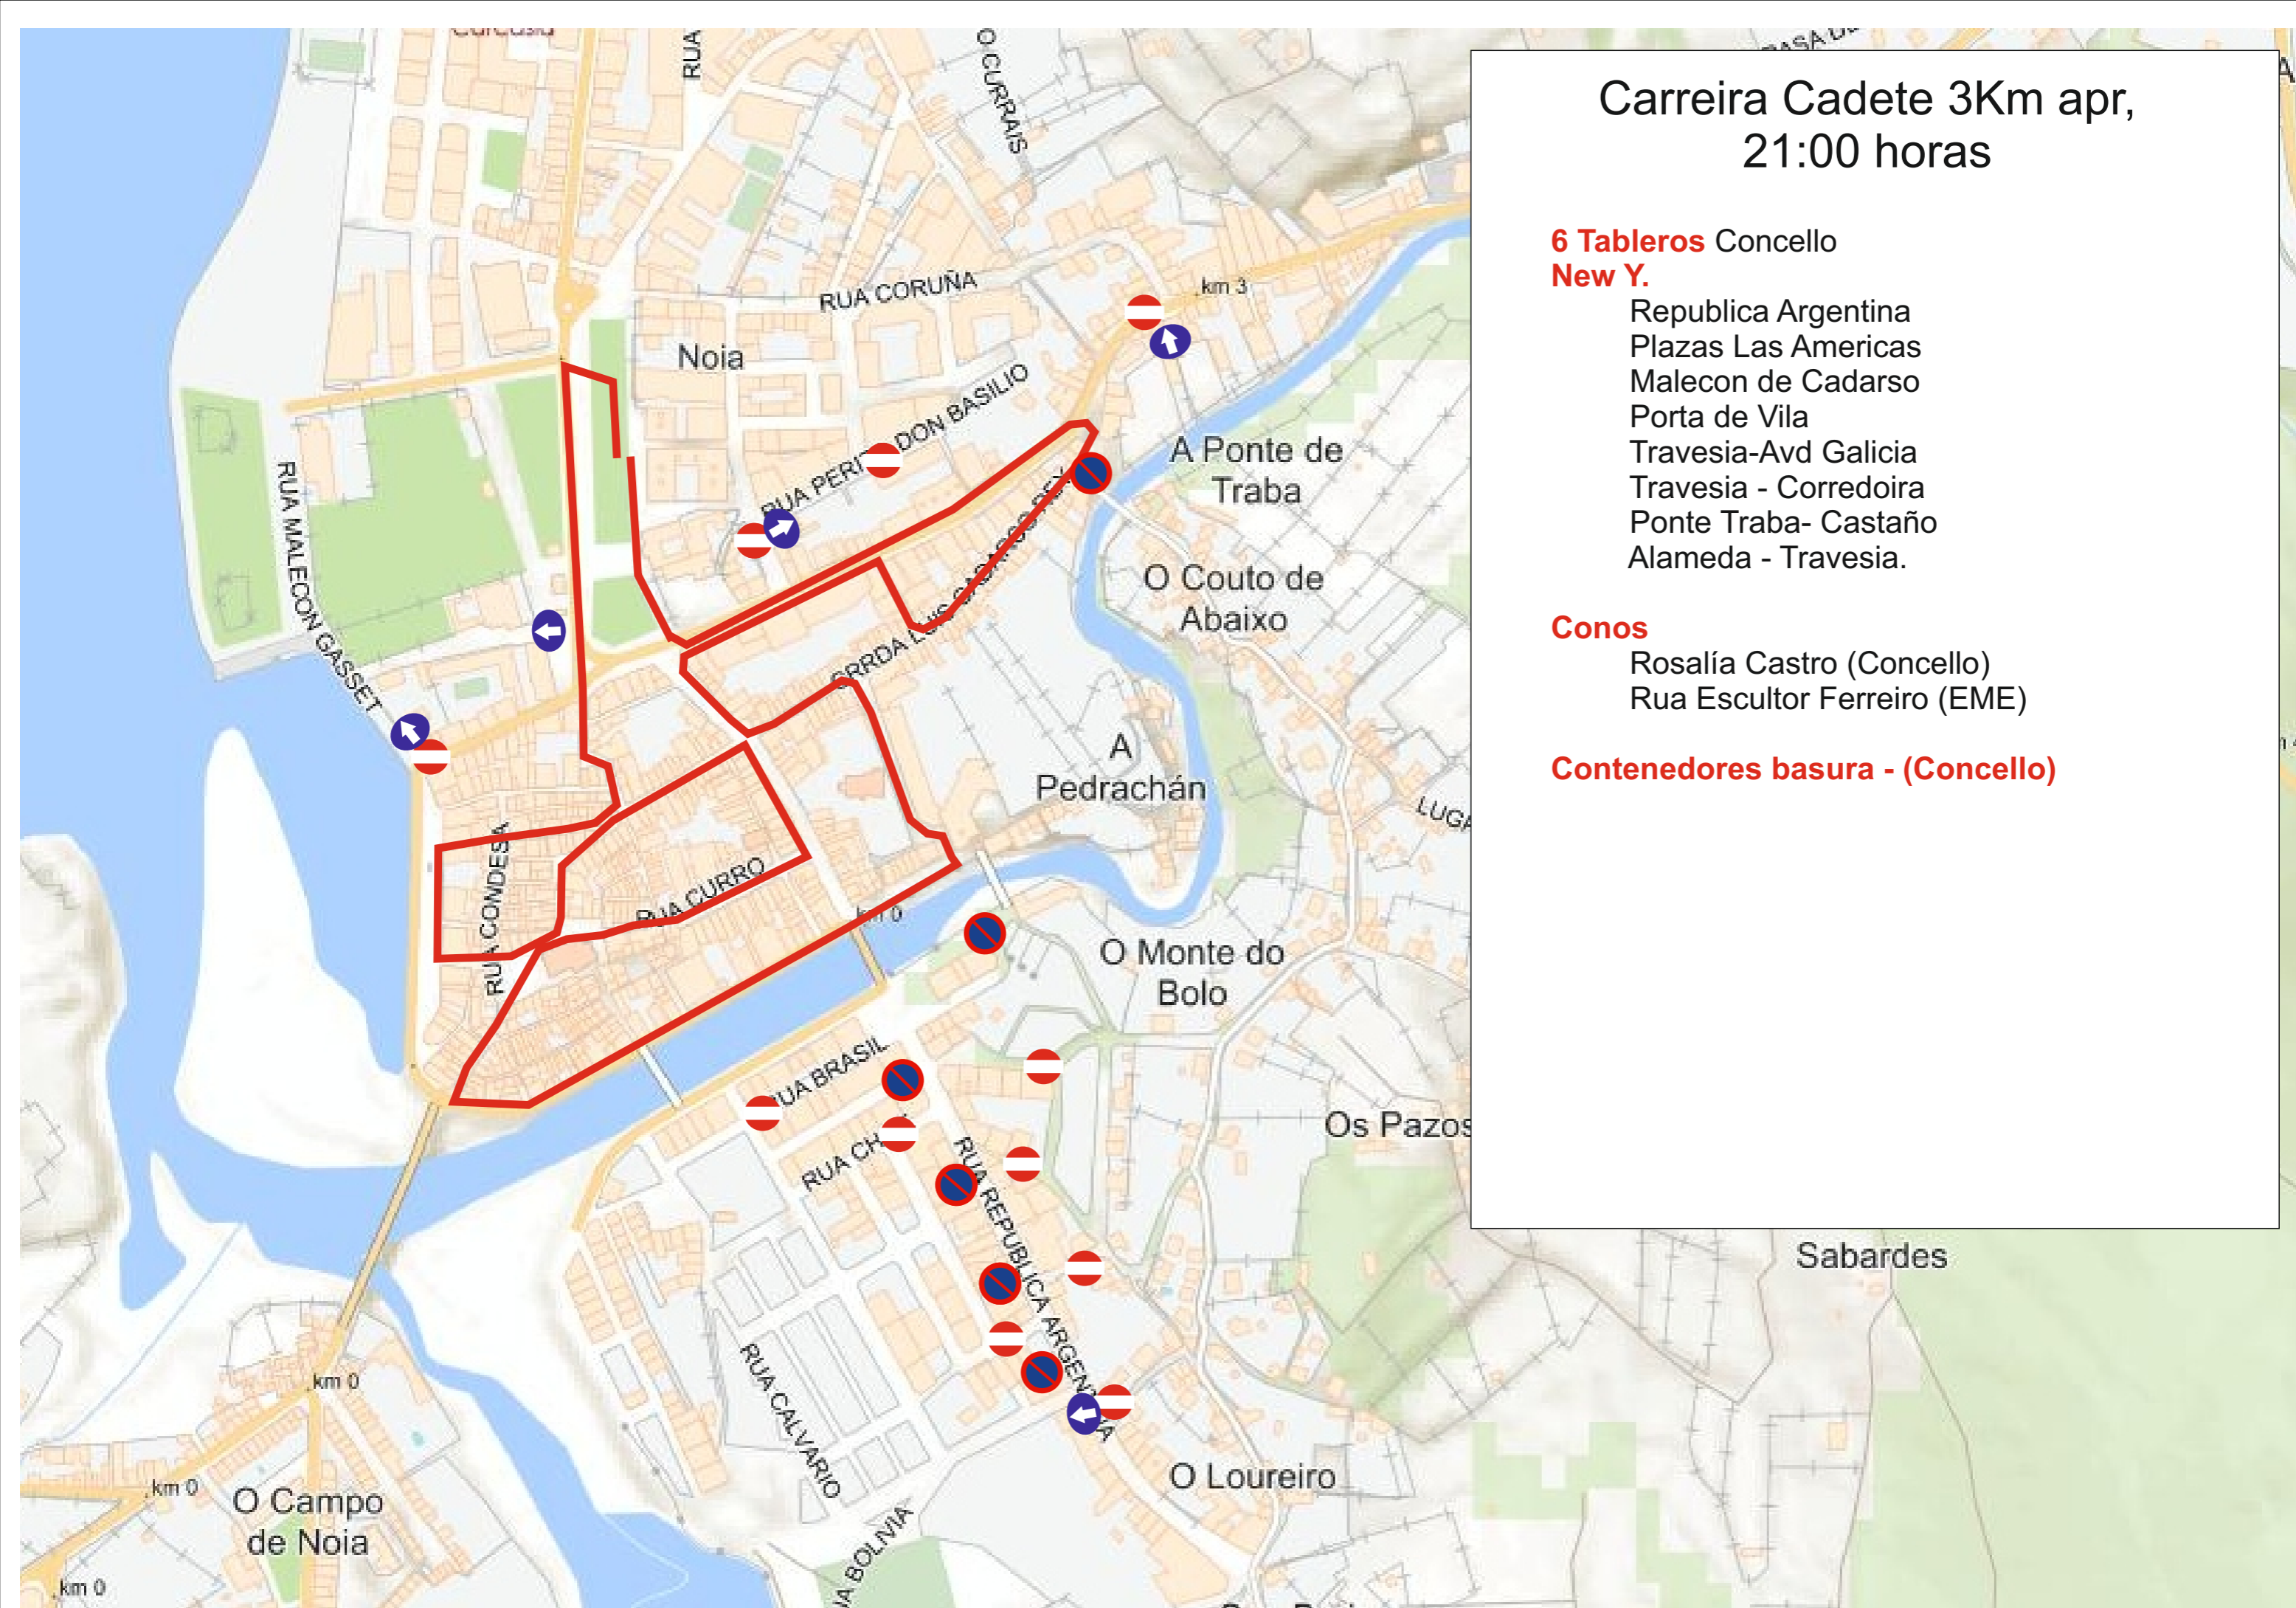

Carreira Absoluta 8Km apr, 21:30 horas

6 Tableros Concello New Y.

- Republica Argentina
- Plazas Las Americas
- Malecon de Cadarso
- Porta de Vila
- Travesia-Avd Galicia
- Travesia - Corredoira
- Ponte Traba- Castaño
- Alameda - Travesia.

- Para hacer doble carril, desde plaza americas hasta Ficani
- 6 hacer carriles en glorieta
- Desde O Pino hasta rua peregrina
- 6 en banco Santander
- 2 arriba avd. Galicia Mundo del Pintor
- 2 abajo en travesia y 2 en bar Isidoro
- 5 hacer carril en ponte de traba
- Desde BBVA a Mundo do Pitor

Carreira Cadete 3Km apr, 21:00 horas

6 Tableros Concello New Y.

Republica Argentina
Plazas Las Americas
Malecon de Cadarso
Porta de Vila
Travesia-Avd Galicia
Travesia - Corredoira
Ponte Traba- Castaño
Alameda - Travesia.

Conos

Rosalía Castro (Concello)
Rua Escultor Ferreiro (EME)

Contenedores basura - (Concello)

- Carreira Chupete, 20:30 horas 
- Carreira Pitufu, 20:40 horas 
- Carreira Alevin-Infantil 1Km apr, 20:45 horas 