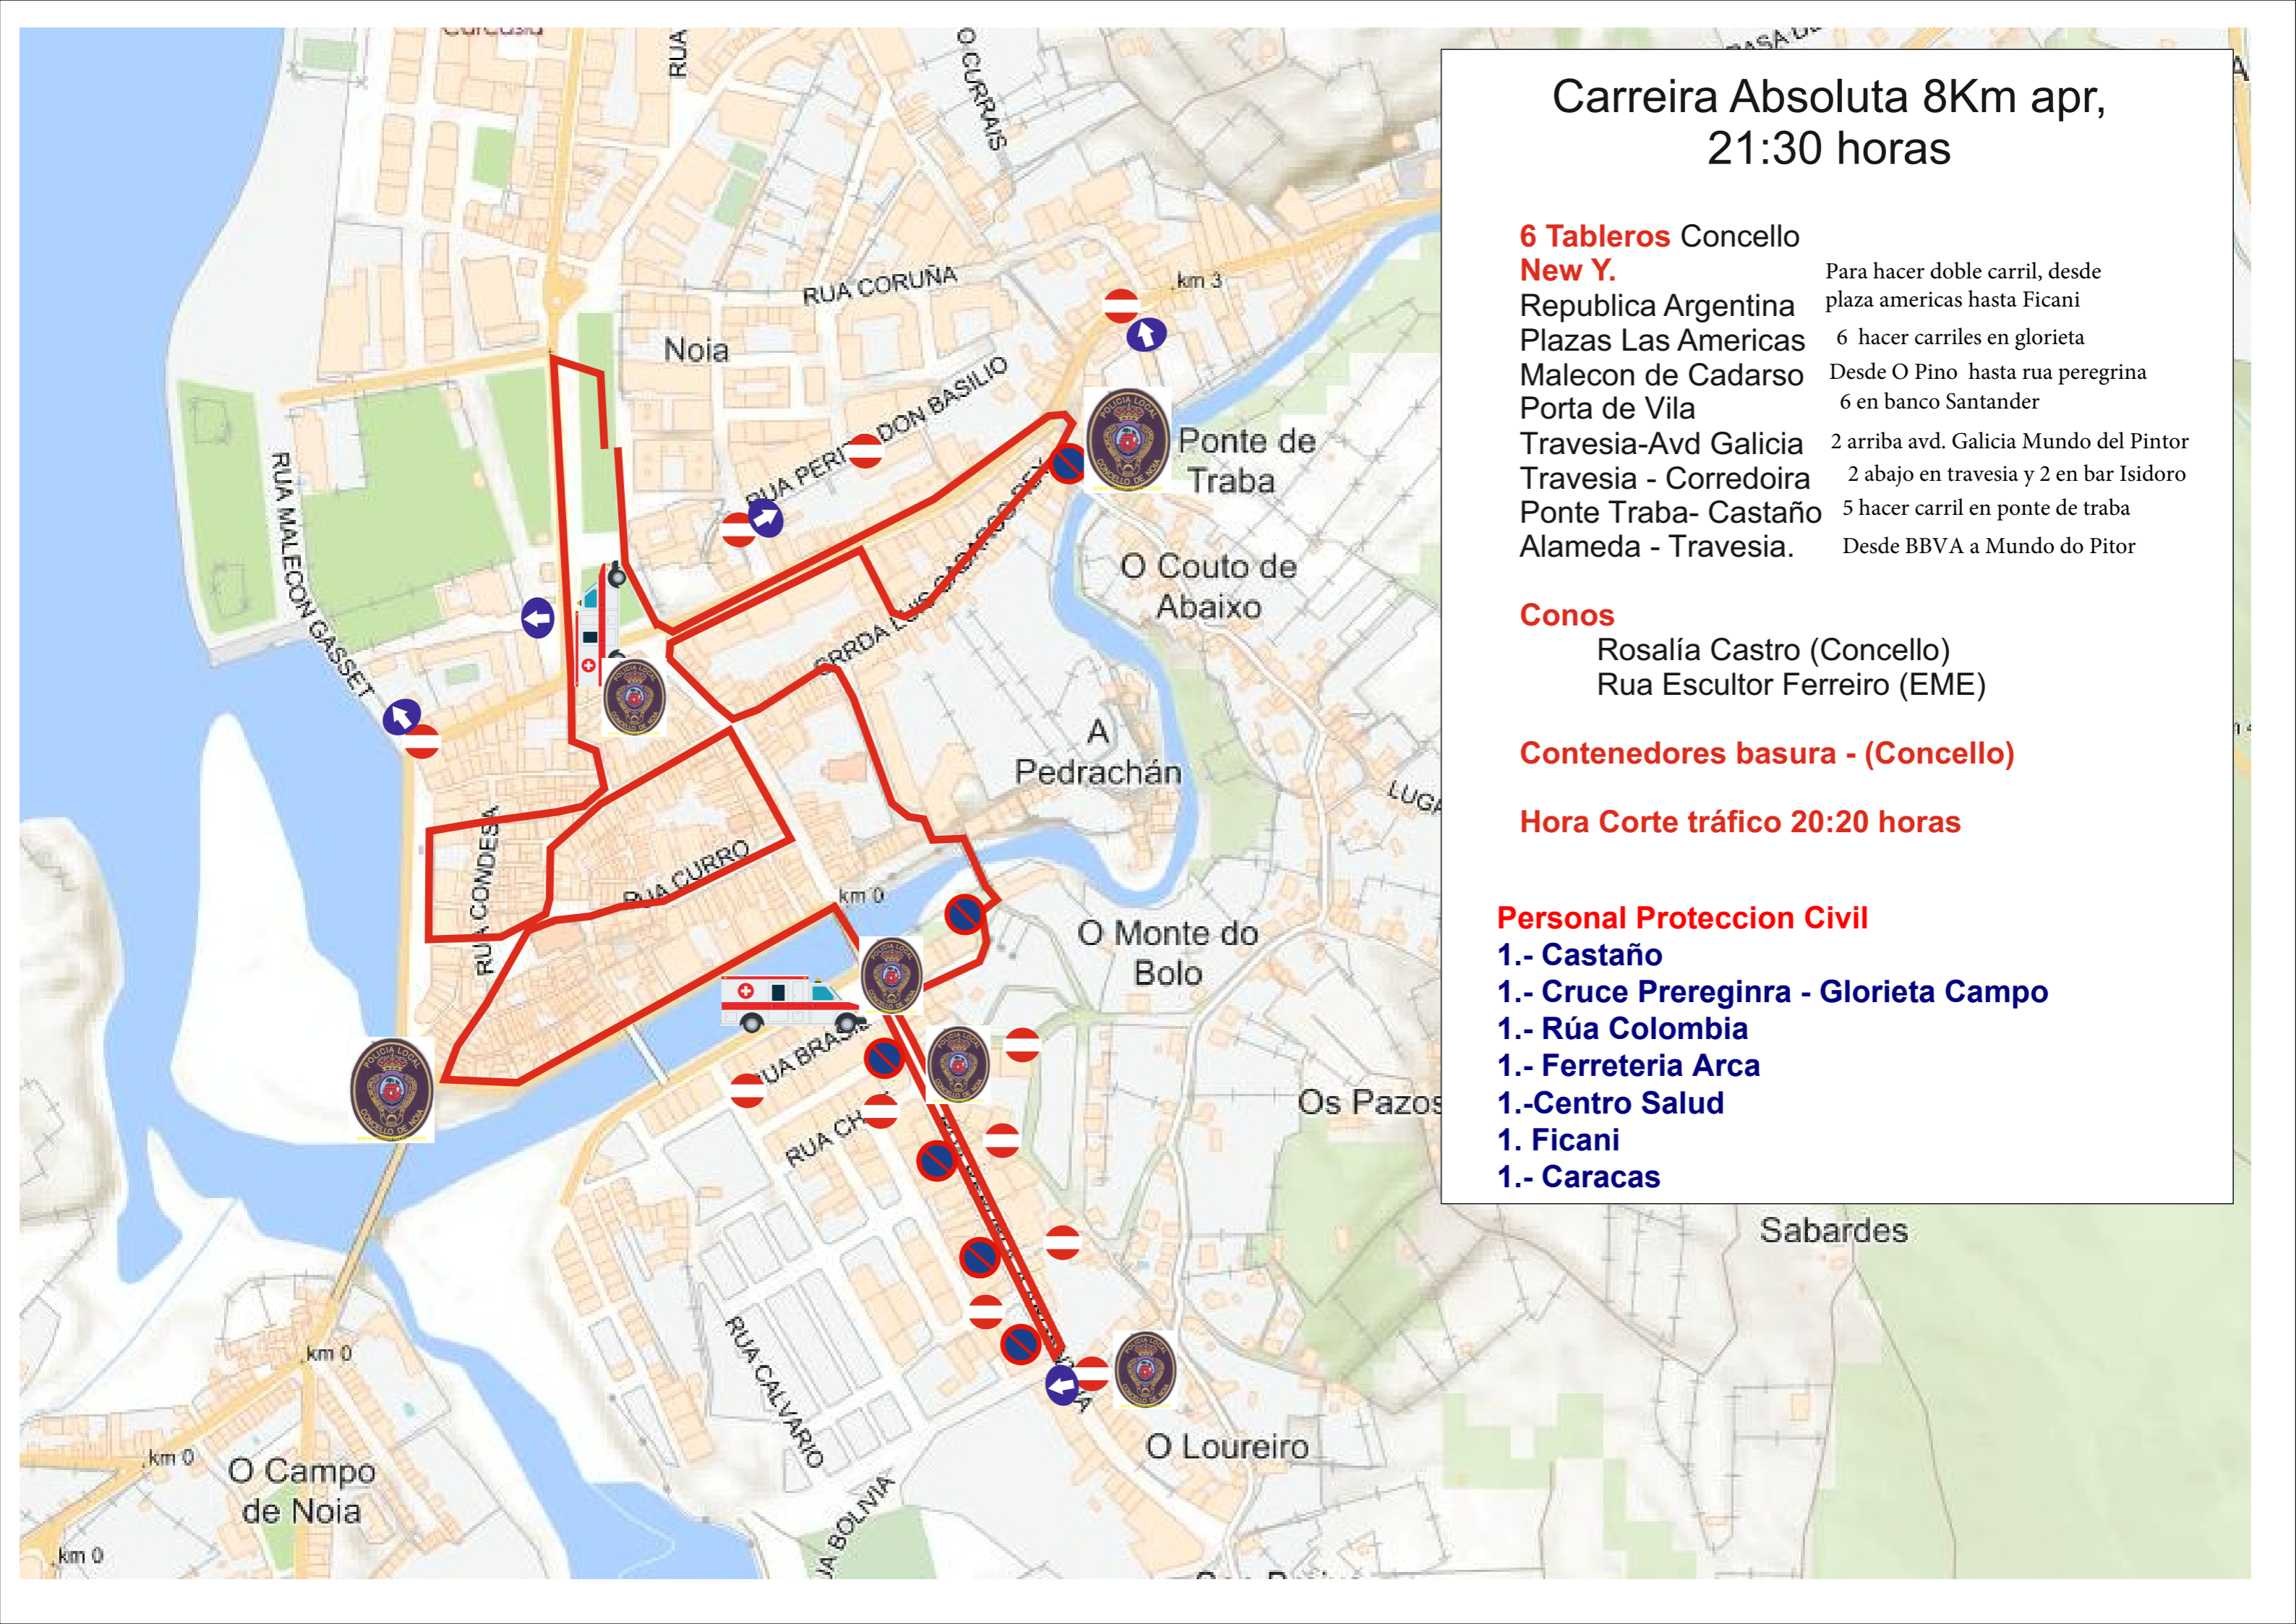

- Para hacer doble carril, desde plaza americas hasta Ficani
- 6 hacer carriles en glorieta
- Desde O Pino hasta rua peregrina
- 6 en banco Santander
- 2 arriba avd. Galicia Mundo del Pintor
- 2 abajo en travesia y 2 en bar Isidoro
- 5 hacer carril en ponte de traba
- Desde BBVA a Mundo do Pitor

Conos

- Rosalía Castro (Concello)
- Rua Escultor Ferreiro (EME)

Contenedores basura - (Concello)

Hora Corte tráfico 20:20 horas

Personal Proteccion Civil

- 1.- Castaño
- 1.- Cruce Prereginra - Glorieta Campo
- 1.- Rúa Colombia
- 1.- Ferreteria Arca
- 1.-Centro Salud
- 1. Ficani
- 1.- Caracas

Carreira Cadete 3Km apr, 21:00 horas

6 Tableros Concello New Y.

Republica Argentina
Plazas Las Americas
Malecon de Cadarso
Porta de Vila
Travesia-Avd Galicia
Travesia - Corredoira
Ponte Traba- Castaño
Alameda - Travesia.

Conos

Rosalía Castro (Concello)
Rua Escultor Ferreiro (EME)

Contenedores basura - (Concello)

- Carreira Chupete, 20:30 horas 
- Carreira Pitufu, 20:40 horas 
- Carreira Alevin-Infantil 1Km apr, 20:45 horas 